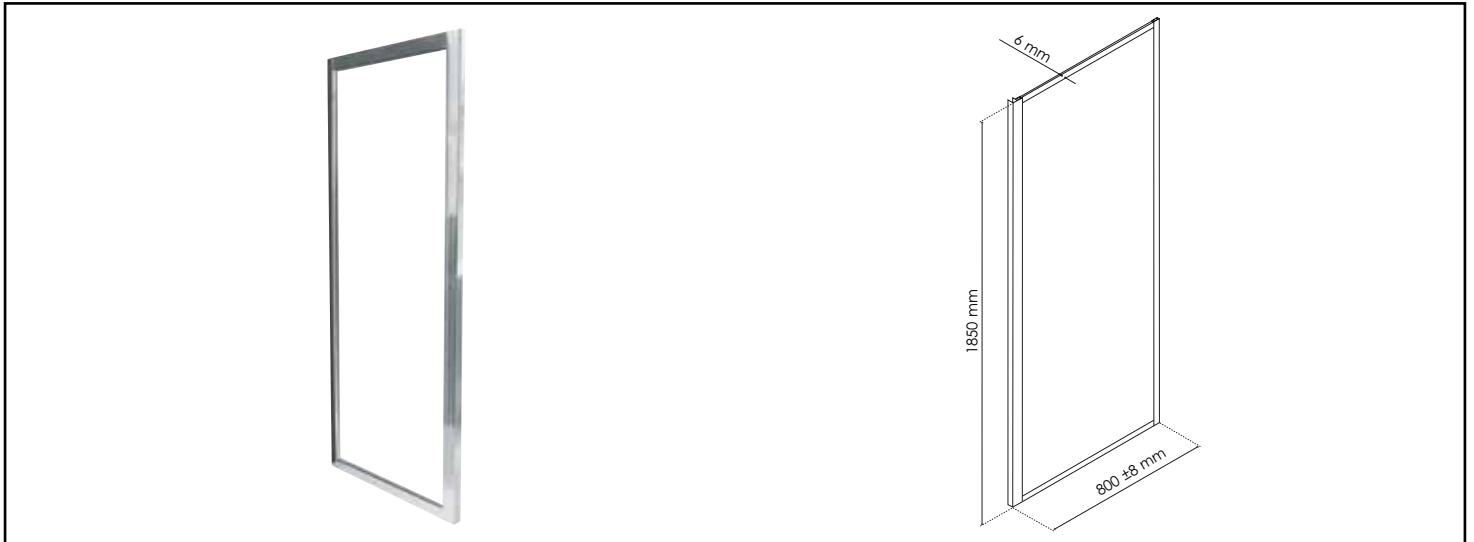

Référence : **203010116**

PAROI DE DOUCHE ENLOK - VERRE TREMPÉ 6MM - POUR BAC 80 CM - ELMER

- • **PAROI EN VERRE TREMPÉ 6 MM TRANSPARENT**
- • **TRAITEMENT ANTICALCAIRE UNE FACE POUR UN ENTRETIEN FACILE**
- • **INSTALLATION RÉVERSIBLE**
- • **PROFILÉS DE FINITION ALUMINIUM CHROMÉ POUR UN DESIGN DE QUALITÉ**
- • **POIGNÉES EN INOX CHROMÉ**

CARACTÉRISTIQUES	<p>Retour fixe enlok :</p> <ul style="list-style-type: none"> - Pour bac 80 cm. - Paroi en verre trempé 6 mm transparent. - Traitement anticalcaire une face. - Profilés de finition aluminium chromé livrés montés sur paroi. - Livré avec profilé d'assemblage pour montage avec porte pivotante, pliante ou coulissante. - Poignées en inox chromé. - Hauteur totale 1850 mm. - Extensible de 775 à 805 mm.
APPLICATIONS	Equiperment de salle de bains
CONDITIONS D'UTILISATION	Dimensions : 775 à 805 cm Profilés en aluminium chromé
COMPATIBILITÉ	Conforme aux réglementations en vigueur
PRÉCAUTION D'EMPLOI	Parois avec chassis aluminium chromé Paroi fixe

PRESCRIPTION DE POSE

Profilés de finition aluminium chromé livrés montés sur paroi pour un design de qualité. - Livré avec profilé d'assemblage pour montage avec porte pivotante, pliante ou coulissante. - Poignées en inox chromé. - Hauteur totale 1850 mm. - Extensible de 775 à 805 mm, adapté à toutes les configurations.